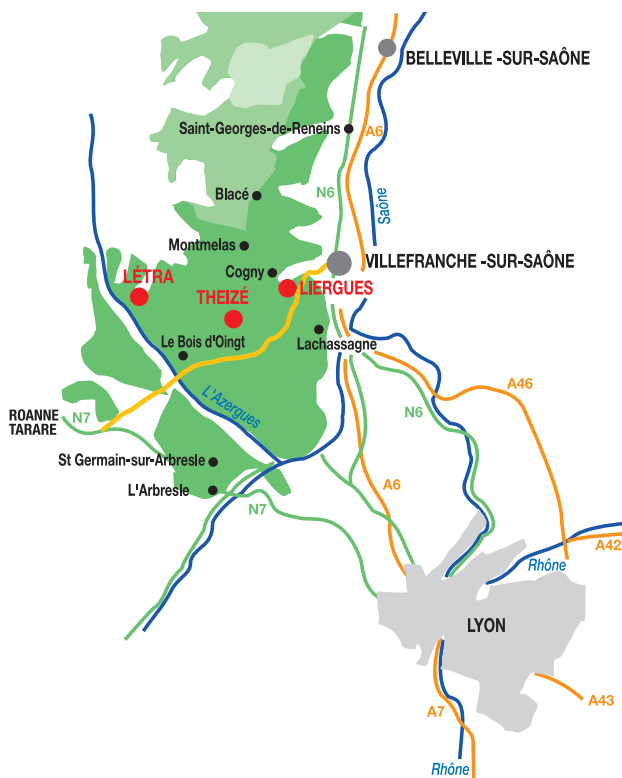

Boutique de Liergues

168 rue du Beaujolais - 69400 Liergues
Tél. 04 74 71 48 08
Mail : boutique.liergues@oedoria.com
Horaires : Du lundi au samedi :
9h-12h30 - 14h-18h30
Dimanche et jours fériés : 9h30-12h30

<https://www.instagram.com/oedoria>
<https://www.facebook.com/oedoria/>

www.oedoria.com